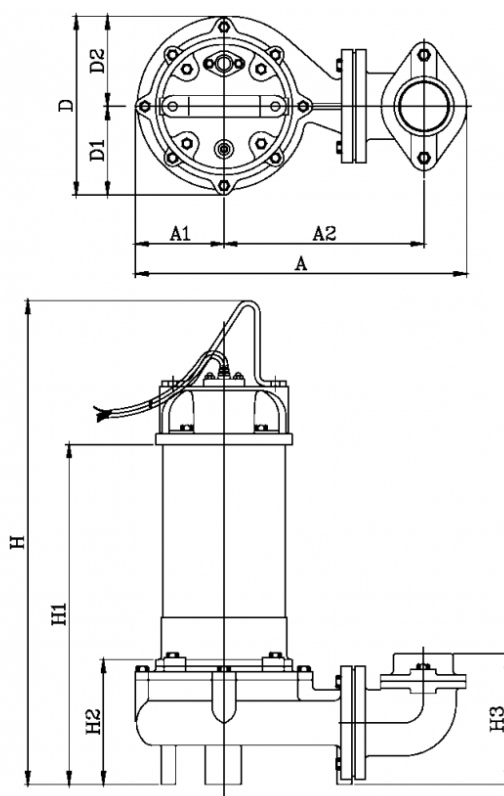

Varenummer: 7190115050111
Beskrivelse: KleePump VP 50-15S
1,5 Kw 1x230V 50Hz Udløb 2"

Mål

A = 387	Kg = 33
A1 = 103	
A2 = 234	
D = 208	
H = 548	
H1 = 400	
H2 = 122	
H3 = 153	